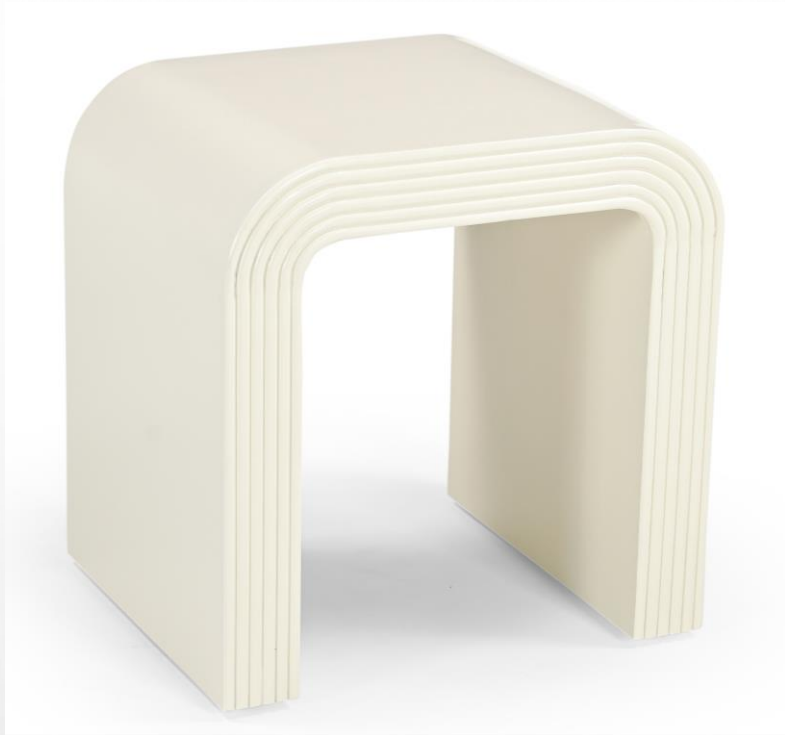

AH-1166-BB
SEBASTAIN CABINET
W 36x D 18x H 34

AH-1167-BB
SEBASTAIN SIDEBOARD
W 71x D 18x H 34

AH-1168-BB
SEBASTAIN SIX DRAWERS DRESSER
W 62x D 20x H 34

AH-1169-BB
SEBASTAIN SIDEBOARD
W70 x D18 x H 31

AH-1170-BB
SEBASTAIN CONSOLE TABLE
W64 x D 16x H 34

AH-1171-BB
SEBASTAIN SIDE TABLE
W22.25 x D 19x H 22.25

AH-1175-BB
SEBASTAIN COFFEE TABLE
W 51x D 23x H 18

SEBASTAIN COLLECTION

AH-1055-CW
SEBASTAIN SIDE TABLE
W 22x D18 x H 22

AH-1056-CW
SEBASTAIN SIDE
TABLE
W 22x D18 x H 22