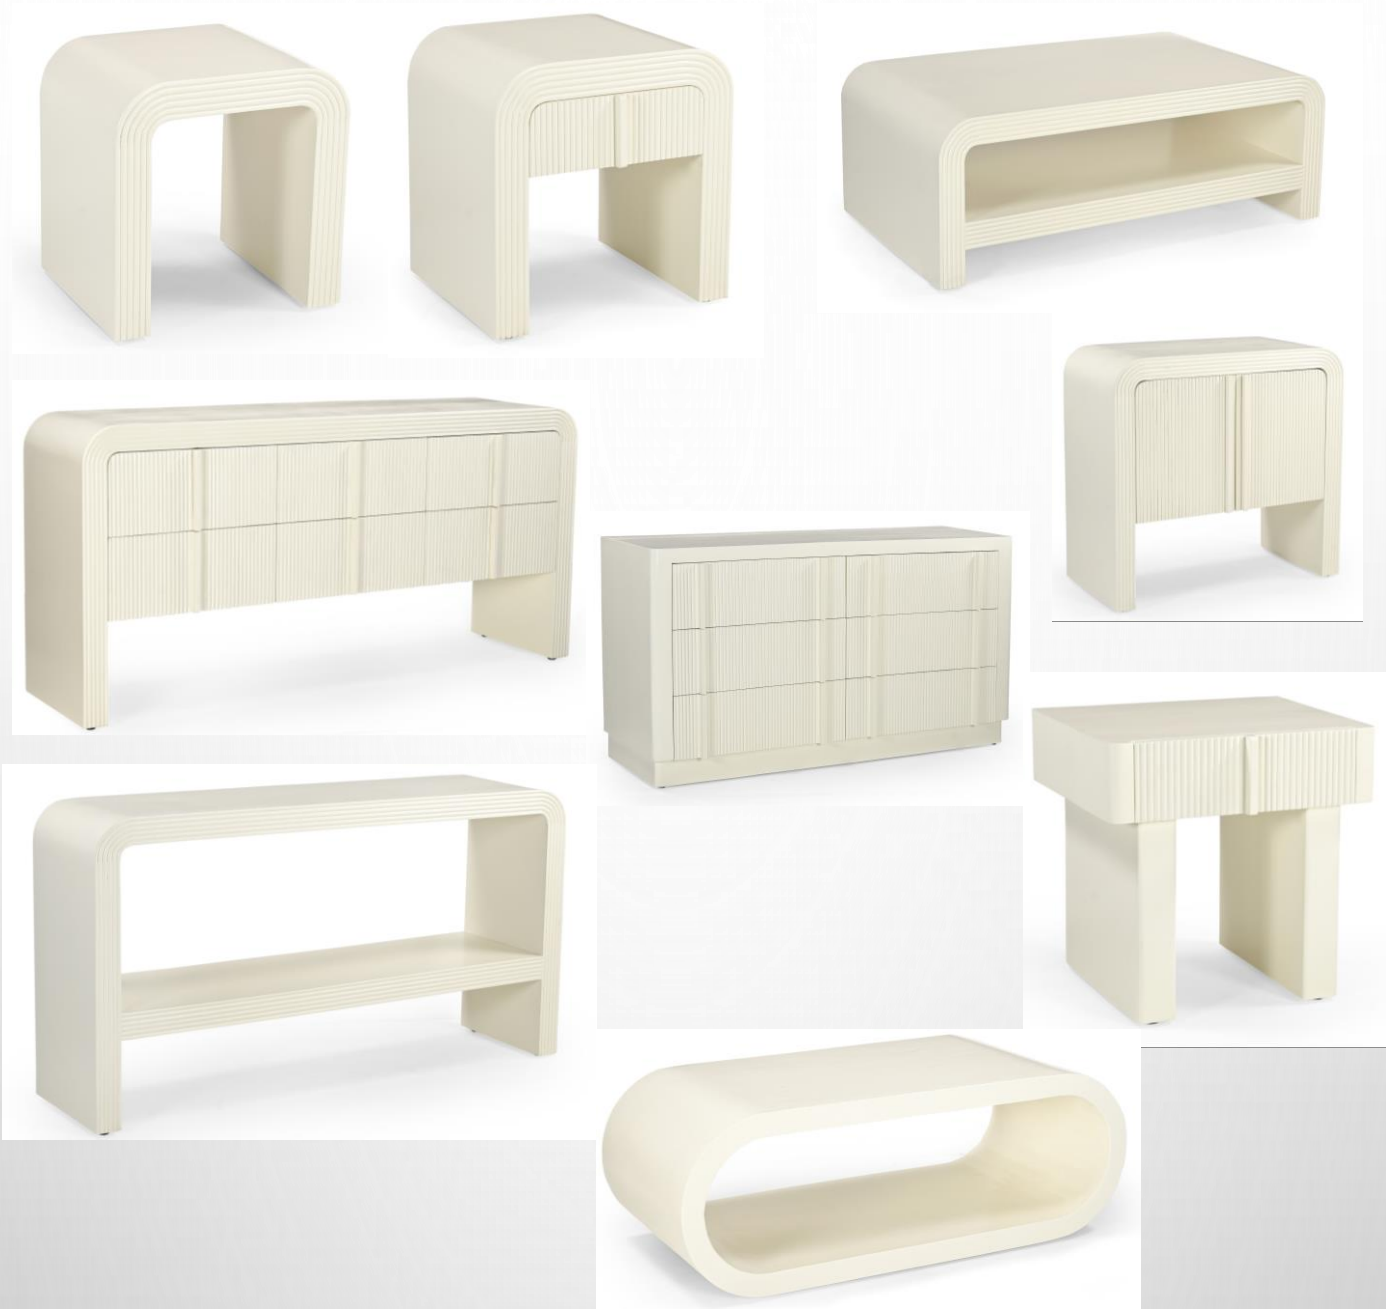

AH-1142-AG
SIX DRAWER DRESSER
W 69 x D 15.50 x H 36

AH-1143-WG
TOLLBOY
W 22 x D 15.25 x H 71

SEBASTAIN COLLECTION

AH-1164-BB
SEBASTAIN SIDE TABLE
W 22x D18 x H 22

AH-1165-BB
SEBASTAIN COFFEE TABLE
W 51x D 28x H 18

AH-1166-BB
SEBASTAIN CABINET
W 36x D 18x H 34

AH-1167-BB
SEBASTAIN SIDEBOARD
W 71x D 18x H 34

AH-1168-BB
SEBASTAIN SIX DRAWERS DRESSER
W 62x D 20x H 34

AH-1169-BB
SEBASTAIN SIDEBOARD
W70 x D18 x H 31

AH-1170-BB
SEBASTAIN CONSOLE TABLE
W64 x D 16x H 34

AH-1171-BB
SEBASTAIN SIDE TABLE
W22.25 x D 19x H 22.25

AH-1175-BB
SEBASTAIN COFFEE TABLE
W 51x D 23x H 18

SEBASTAIN COLLECTION

AH-1055-CW
SEBASTAIN SIDE TABLE
W 22x D18 x H 22

AH-1056-CW
SEBASTAIN SIDE
TABLE
W 22x D18 x H 22

AH-1057-CW
SEBASTAIN COFFEE TABLE
W 51x D 28x H 18

AH-1058-CW
SEBASTAIN CABINET
W 36x D 18x H 34

AH-1059-CW
SEBASTAIN SIDEBOARD
W 71x D 18x H 34

AH-1060-CW
SEBASTAIN SIX DRAWERS DRESSER
W 62x D 20x H 34

AH-1062-CW
SEBASTAIN CONSOLE TABLE
W64 x D 16x H 34